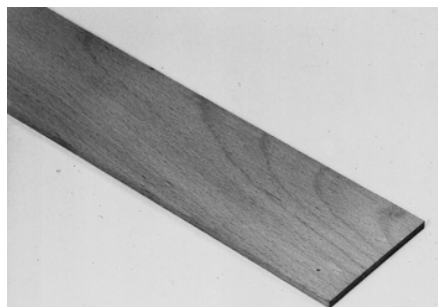

REPARATIONSMATERIALER OG VÆRKTØJ

REPARATIONSSTAVE

2 stk. 4 mm reparationsstave til udskiftning af beskadigede enkelt stave i parketgulve.

Silkemat	Ultramat:	Nordic:	Ubehandlet:
Varenr. 099201: Bøg	Varenr. 099228: Bøg	-	Varenr. 099214: Bøg
Varenr. 099204: Eg	Varenr. 099230: Eg	Varenr. 099233: Eg	Varenr. 099217: Eg
Varenr. 099205: Ask	Varenr. 099229: Ask	Varenr. 099233: Ask	Varenr. 099218: Ask

KITPULVER

Hurtigtørrende filler til huller fra knaster og revner, pakker af 100 gram.

Varenr. 152101: Lys	Varenr. 152103: Sort
Varenr. 152102: Mørk	Varenr. 152104: Hvid

JUNCKERS SØMPISTOL

Trykluftdrevet sømpistol. Anvendes sammen med Junckers J-søm.